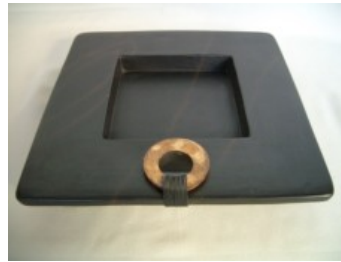

plates wood

Art.-Nr.: **503003**

Farbe: nat. wood black

Grösse: 21 x 21 x 3.5 cm

CH 813 Kamagong

Art.-Nr.: **503004**

Farbe: nat. wood black

Grösse: 34 x 22.5 x 3.5 cm