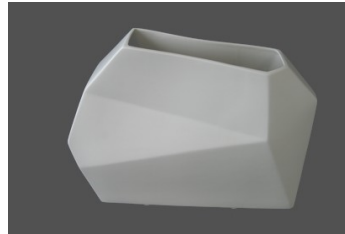

PT10

Art.-Nr.: **935026**
Farbe: Silver Light Choco
Grösse: H 15 cm

PT 10

Art.-Nr.: **935027**
Farbe: Silver Dark Chocol
Grösse: H 33 cm

PT1058/2

Art.-Nr.: **935028**
Farbe: Silver Light Choco
Grösse: H 33 cm

Vase K21-61

Art.-Nr.: **951019**
Farbe: grey/silver
Grösse: H 61 x 16 x 21 cm

Vase K20-17T1

Art.-Nr.: **951020**
Farbe: black/white
Grösse: H 17 x 10 x 35 cm

Art.-Nr.: **951021**
Farbe: black/white
Grösse: H 25 x 10 x 35 cm

Vase K20-25T1

Art.-Nr.: **951022**
Farbe: black/white
Grösse: H 34 x 11 x 37 cm

Vase K20-34T1

Art.-Nr.: **951023**
Farbe: matt white
Grösse: H 17 x 10 x 35 cm

Vase K31-17

Art.-Nr.: **951024**
Farbe: matt white
Grösse: H 25 x 10 x 35 cm