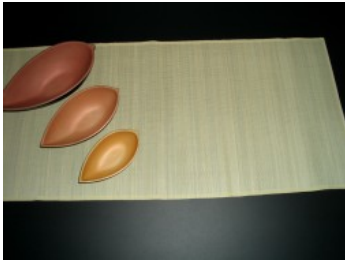

ROD-05001 Buntal Table Runner tan

Art.-Nr.: **823005**
Farbe: brown
Grösse: 13 x 72 cm

ROD-05001 Buntal Table Runner brown

Art.-Nr.: **823006**
Farbe: yellow
Grösse: 13 x 72 cm

ROD-05001 Buntal Table Runner yellow

Art.-Nr.: **823007**
Farbe: green
Grösse: 13 x 72 cm

ROD-05001 Buntal Table Runner green

Art.-Nr.: **823009**
Farbe: beig/brown
Grösse: 13 x 72 cm

ROD-05028 Buntal Table Runner

Art.-Nr.: **823010**
Farbe: olivegreen
Grösse: 13 x 72 cm

ROD-05010 Buntal Table Runner

Art.-Nr.: **823011**
Farbe: yellow
Grösse: 13 x 72 cm

ROD-05014 Buntal Table Runner

Art.-Nr.: **823012**
Farbe: red/grey
Grösse: 13 x 72 cm

ROD-05016 Buntal Table Runner

Art.-Nr.: **823013**
Farbe: offwhite/dark blue
Grösse: 13 x 72 cm