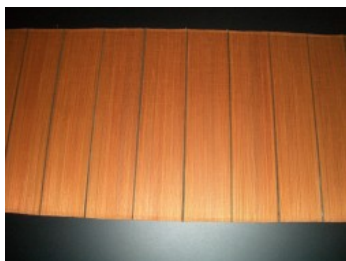

tablerunners

Art.-Nr.: **802003**
Farbe: Pineapplefiber bro
Grösse: 32.5 x 175 cm

TR-5705 Abaca Silk Brown

Art.-Nr.: **802005**
Farbe: natural beige
Grösse: 32.5 x 175 cm

TR-5705 Abaca Silk Natural

Art.-Nr.: **802006**
Farbe: orange
Grösse: 32.5 x 175 cm

TR-5705 Abaca Silk Orange

Art.-Nr.: **802007**
Farbe: brown/green
Grösse: L 175 x 33 cm

TR-6077A Buntal Runner w/nito brown

Art.-Nr.: **802008**
Farbe: brown/red/grey
Grösse: L 175 x 33 cm

TR-5580 Buntal Placemat w/6 thread color (maroo)

Art.-Nr.: **823002**
Farbe: grey/nature
Grösse: 13 x 72 cm

ROD-05024 Buntal Table Runner

Art.-Nr.: **823003**
Farbe: white
Grösse: 13 x 72 cm

ROD-05001 Buntal Table Runner white

Art.-Nr.: **823004**
Farbe: tan
Grösse: 13 x 72 cm

ROD-05001 Buntal Table Runner tan

Art.-Nr.: **823005**
Farbe: brown
Grösse: 13 x 72 cm

ROD-05001 Buntal Table Runner brown

Art.-Nr.: **823006**
Farbe: yellow
Grösse: 13 x 72 cm

ROD-05001 Buntal Table Runner yellow