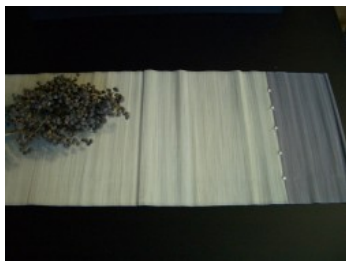

tablerunners

Art.-Nr.: **802003**
Farbe: Pineapplefiber bro
Grösse: 32.5 x 175 cm

TR-5705 Abaca Silk Brown

Art.-Nr.: **802005**
Farbe: natural beige
Grösse: 32.5 x 175 cm

TR-5705 Abaca Silk Natural

Art.-Nr.: **802006**
Farbe: orange
Grösse: 32.5 x 175 cm

TR-5705 Abaca Silk Orange

Art.-Nr.: **802007**
Farbe: brown/green
Grösse: L 175 x 33 cm

TR-6077A Buntal Runner w/nito brown

Art.-Nr.: **802008**
Farbe: brown/red/grey
Grösse: L 175 x 33 cm

TR-5580 Buntal Placemat w/6 thread color (maroo)

Art.-Nr.: **823002**
Farbe: grey/nature
Grösse: 13 x 72 cm

ROD-05024 Buntal Table Runner

Art.-Nr.: **823003**
Farbe: white
Grösse: 13 x 72 cm

ROD-05001 Buntal Table Runner white

Art.-Nr.: **823004**
Farbe: tan
Grösse: 13 x 72 cm

ROD-05001 Buntal Table Runner tan

Art.-Nr.: **823005**
Farbe: brown
Grösse: 13 x 72 cm

ROD-05001 Buntal Table Runner brown

Art.-Nr.: **823006**
Farbe: yellow
Grösse: 13 x 72 cm

ROD-05001 Buntal Table Runner yellow