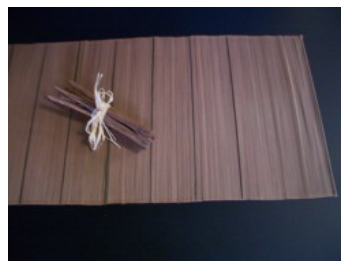

tablerunners

Art.-Nr.: **802003**
Farbe: Pineapplefiber bro
Grösse: 32.5 x 175 cm

TR-5705 Abaca Silk Brown

Art.-Nr.: **802005**
Farbe: natural beige
Grösse: 32.5 x 175 cm

TR-5705 Abaca Silk Natural

Art.-Nr.: **802006**
Farbe: orange
Grösse: 32.5 x 175 cm

Art.-Nr.: **823002**
Farbe: grey/nature
Grösse: 13 x 72 cm

ROD-05024 Buntal Table Runner

Art.-Nr.: **823003**
Farbe: white
Grösse: 13 x 72 cm

ROD-05001 Buntal Table Runner white

Art.-Nr.: **823004**
Farbe: tan
Grösse: 13 x 72 cm

ROD-05001 Buntal Table Runner tan

Art.-Nr.: **823005**
Farbe: brown
Grösse: 13 x 72 cm

ROD-05001 Buntal Table Runner brown

Art.-Nr.: **823006**
Farbe: yellow
Grösse: 13 x 72 cm

ROD-05001 Buntal Table Runner yellow