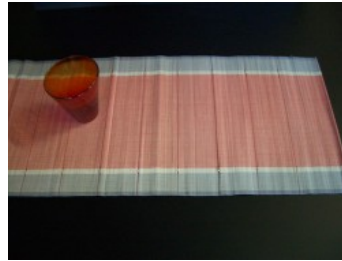

ROD-05001 Buntal Table Runner tan

Art.-Nr.: **823005**
Farbe: brown
Grösse: 13 x 72 cm

ROD-05001 Buntal Table Runner brown

Art.-Nr.: **823006**
Farbe: yellow
Grösse: 13 x 72 cm

ROD-05001 Buntal Table Runner yellow

Art.-Nr.: **823007**
Farbe: green
Grösse: 13 x 72 cm

ROD-05001 Buntal Table Runner green

Art.-Nr.: **823009**
Farbe: beig/brown
Grösse: 13 x 72 cm

ROD-05028 Buntal Table Runner

Art.-Nr.: **823010**
Farbe: olivegreen
Grösse: 13 x 72 cm

ROD-05010 Buntal Table Runner

Art.-Nr.: **823011**
Farbe: yellow
Grösse: 13 x 72 cm

ROD-05014 Buntal Table Runner

Art.-Nr.: **823012**
Farbe: red/grey
Grösse: 13 x 72 cm

ROD-05016 Buntal Table Runner

Art.-Nr.: **823013**
Farbe: offwhite/dark blue
Grösse: 13 x 72 cm