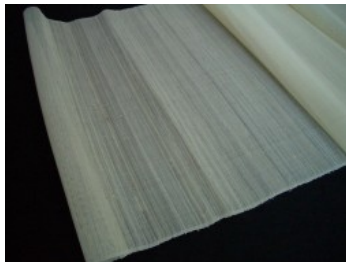

tablerunners

Art.-Nr.: **802003**
Farbe: Pineapplefiber bro
Grösse: 32.5 x 175 cm

TR-5705 Abaca Silk Brown

Art.-Nr.: **802005**
Farbe: natural beige
Grösse: 32.5 x 175 cm

TR-5705 Abaca Silk Natural

Art.-Nr.: **802006**
Farbe: orange
Grösse: 32.5 x 175 cm

TR-5705 Abaca Silk Orange

Art.-Nr.: **802007**
Farbe: brown/green
Grösse: L 175 x 33 cm

TR-6077A Buntal Runner w/nito brown

Art.-Nr.: **802008**
Farbe: brown/red/grey
Grösse: L 175 x 33 cm

TR-5580 Buntal Placemat w/6 thread color (maroo)

Art.-Nr.: **823002**
Farbe: grey/nature
Grösse: 13 x 72 cm

ROD-05024 Buntal Table Runner

Art.-Nr.: **823003**
Farbe: white
Grösse: 13 x 72 cm

ROD-05001 Buntal Table Runner white

Art.-Nr.: **823004**
Farbe: tan
Grösse: 13 x 72 cm