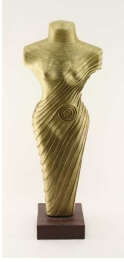

Art.-Nr.: **637013**
Farbe: light brown
Grösse: ca. H 80 cm