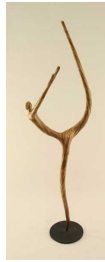

sculptures abaca

Art.-Nr.: **637002**
Farbe: brown
Grösse: H 88 x B 25 c

AW205063 Balnog Bushman Acrobat

Art.-Nr.: **637003**
Farbe: brown
Grösse: H 71 x B 58 cm

AW205062 Balnog Bushman Acrobat

Art.-Nr.: **637005**
Farbe: natural white
Grösse: H 163 cm

AW206031A Abaca Athena

Art.-Nr.: **637006**
Farbe: Brown
Grösse: H 177 cm

AW206125 Roman Statues Balnog

Art.-Nr.: **637007**
Farbe: dark grey
Grösse: H 177 cm

AW206125 Roman Statues

Art.-Nr.: **637009**
Farbe: dark grey W-31
Grösse: H 34 x B 49 cm