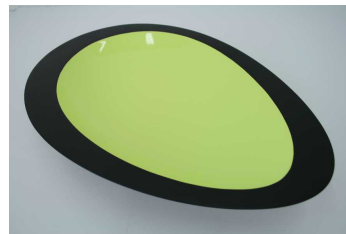

927 star bowl Pl

Art.-Nr.: **536084**
Farbe: Light Green/S
Grösse: L 40 x 26.5 cm