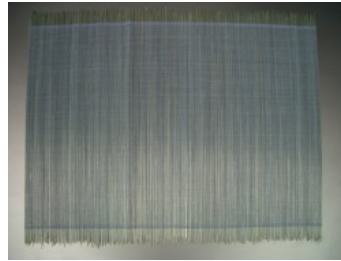

TP-3339 place mat "Tiger Beads"

Art.-Nr.: **403300**
Farbe: M01 natural
Grösse: 38 x 49 cm

Bambus-Set M01

Art.-Nr.: **403301**
Farbe: M02 nature/blue
Grösse: 38 x 49 cm

Bambus-Set M02

Art.-Nr.: **403302**
Farbe: M08 mauve
Grösse: 38 x 49 cm

Bambus-Set M08

Art.-Nr.: **403303**
Farbe: M20 olive
Grösse: 38 x 49 cm

Bambus-Set M20

Art.-Nr.: **403304**
Farbe: M19 schilf
Grösse: 38 x 49 cm

Bambus-Set M19

Art.-Nr.: **403305**
Farbe: d' grey M22
Grösse: 38 x 49 cm

Bambus-Set M22

Art.-Nr.: **403306**
Farbe: bordeaux/blau M11
Grösse: 38 x 49 cm

Bambus-Set M11

Art.-Nr.: **403307**
Farbe: green M18
Grösse: 38 x 49 cm

Bambus-set M18

Art.-Nr.: **403308**
Farbe: petrol M17
Grösse: 38 x 49 cm