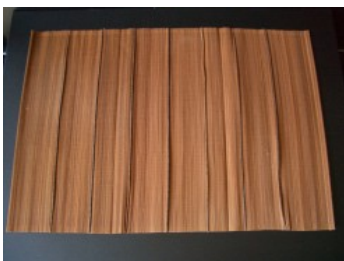

Bambus-Set M14

Art.-Nr.: **403317**
Farbe: M09 brown
Grösse: 38 x 49 cm

Bambus-Set M09

Art.-Nr.: **403318**
Farbe: M21 black
Grösse: 38 x 49 cm

Bambus-Set M21

Art.-Nr.: **403320**
Farbe: M25 yellow
Grösse: 38 x 49 cm

Bambus -Set M25

Art.-Nr.: **403321**
Farbe: Grape M07
Grösse: 38 x 49 cm

Bambus-Set M07

Art.-Nr.: **423001**
Farbe: grey
Grösse: 13 x 18 cm

ROD-05024 Buntal Placemat grey

Art.-Nr.: **423002**
Farbe: white
Grösse: 13 x 18 cm

ROD-05001 Buntal Placemat white

Art.-Nr.: **423003**
Farbe: tan
Grösse: 13 x 18 cm

ROD-05001 Buntal Placemat tan

Art.-Nr.: **423004**
Farbe: brown
Grösse: 13 x 18 cm

ROD-05001 Buntal Placemat brown

Art.-Nr.: **423005**
Farbe: yellow green
Grösse: 13 x 18 cm