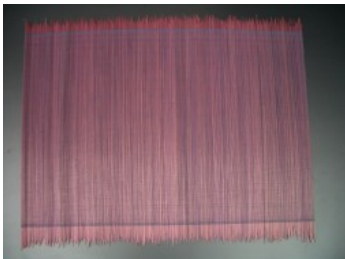

TP-3339 place mat "Tiger Beads"

Art.-Nr.: **403300**
Farbe: M01 natural
Grösse: 38 x 49 cm

Bambus-Set M01

Art.-Nr.: **403301**
Farbe: M02 nature/blue
Grösse: 38 x 49 cm

Bambus-Set M02

Art.-Nr.: **403302**
Farbe: M08 mauve
Grösse: 38 x 49 cm

Bambus-Set M08

Art.-Nr.: **403303**
Farbe: M20 olive
Grösse: 38 x 49 cm

Bambus-Set M20

Art.-Nr.: **403304**
Farbe: M19 schilf
Grösse: 38 x 49 cm

Bambus-Set M19

Art.-Nr.: **403305**
Farbe: d' grey M22
Grösse: 38 x 49 cm

Bambus-Set M22

Art.-Nr.: **403306**
Farbe: bordeaux/blau M11
Grösse: 38 x 49 cm

Bambus-Set M11

Art.-Nr.: **403307**
Farbe: green M18
Grösse: 38 x 49 cm

Bambus-set M18

Art.-Nr.: **403308**
Farbe: petrol M17
Grösse: 38 x 49 cm