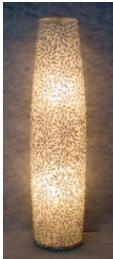

Manila Planter lamp Evo #5

Art.-Nr.: **238016**  
Farbe: bronze matte/natu  
Grösse: H 180 cm

Manila Planter lamp Evo #5

Art.-Nr.: **238017**  
Farbe: Turtle skin/natural  
Grösse: H 160 cm

Manila Planter lamp Evo #5

Art.-Nr.: **238018**  
Farbe: bronze matte/natu  
Grösse: H 160 cm

Manila Planter lamp Evo #5

Art.-Nr.: **239001**  
Farbe: Natural  
Grösse: H 28 x B 30 cm

Coco Stick Lamp LS005698 RND

Art.-Nr.: **239002**  
Farbe: Natural  
Grösse: H 30 x B 45 cm

Coco Stick Lamp LS005969A

Art.-Nr.: **239003**  
Farbe: Natural  
Grösse: H 60 x B 62,5 cm

Coco Stick Lamp LS005974

Art.-Nr.: **239004**  
Farbe: brown/white  
Grösse: H 50 x B 36,2 cm

Brown Coco SQ Lamp LS006555A

Art.-Nr.: **239005**  
Farbe: natural Cocos /whi  
Grösse: H 101 x B 36 x T

Coco SQ Floorlamp LS007102

Art.-Nr.: **239007**  
Farbe: white  
Grösse: H 100 x B 27 cm

LS007174 White Shell Floorlamp

Art.-Nr.: **239008**  
Farbe: Black  
Grösse: H 77 x B 25 cm