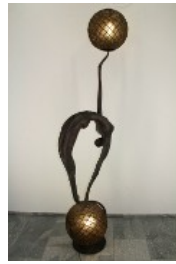

# lamps

Art.-Nr.: **237004**  
Farbe: dark brown  
Grösse: H 198 cm

AW208526 abaca synch. lady swimmer

Art.-Nr.: **237005**  
Farbe: black/white  
Grösse: H 198 cm

AW208526 abaca synch. Lady Swimmer Black

Art.-Nr.: **238013**  
Farbe: champagne matte/  
Grösse: H 160 cm

Manila Planter lamp Evo #5

Art.-Nr.: **238014**  
Farbe: champagne matte/  
Grösse: H 180 cm

Manila Planter lamp Evo #5

Art.-Nr.: **238015**  
Farbe: Turtle skin/natural  
Grösse: H 180 cm

Manila Planter lamp Evo #5

Art.-Nr.: **238016**  
Farbe: bronze matte/natu  
Grösse: H 180 cm

Manila Planter lamp Evo #5

Art.-Nr.: **238017**  
Farbe: Turtle skin/natural  
Grösse: H 160 cm

Manila Planter lamp Evo #5

Art.-Nr.: **238018**  
Farbe: bronze matte/natu  
Grösse: H 160 cm

Manila Planter lamp Evo #5

Art.-Nr.: **239001**  
Farbe: Natural  
Grösse: H 28 x B 30 cm

Coco Stick Lamp LS005698 RND

Art.-Nr.: **239002**  
Farbe: Natural  
Grösse: H 30 x B 45 cm