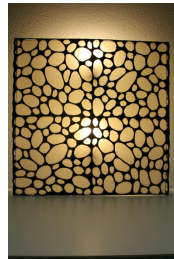

TW-21 table lamp with rectangular lattice shade

Art.-Nr.: **255005**
Farbe: black
Grösse: H 80 x 80 x 10 cm

TW-30L rectangular wall lamp