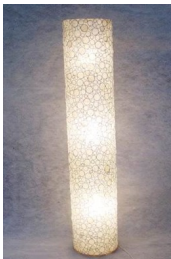

LS007086 Shell Flr Lamp

Art.-Nr.: **239036**  
Farbe: White  
Grösse: H 152 x B 27.5 cm

LS007139 Shell Flr Lamp

Art.-Nr.: **239037**  
Farbe: White  
Grösse: H 153.7 x B 26.8 c

LS007159 Shell Flr Lamp

Art.-Nr.: **239038**  
Farbe: Black  
Grösse: H 153.7 x 26.8 cm

LS007159A Shell Flr Lamp

Art.-Nr.: **239044**  
Farbe: Brown Lipshell  
Grösse: H 183 x 28 cm

LS007267 Floor Lamp

Art.-Nr.: **239055**  
Farbe: brown  
Grösse: H 206 x 28 cm

LS007596 Wood Lamp

Art.-Nr.: **239072**  
Farbe: White  
Grösse: H 149 x 30 cm

LS006307 Shell Flr Lamp

Art.-Nr.: **239073**  
Farbe: white  
Grösse: H 118 x 26 cm

LS006362 Disc Capiz Flr Lamp

Art.-Nr.: **239074**  
Farbe: white  
Grösse: H 133 x 27 cm

LS006370 Shell Flr Lamp

Art.-Nr.: **239075**  
Farbe: white  
Grösse: H 104 x 27 cm