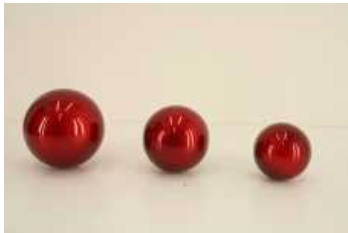

deco lacquer

Art.-Nr.: **236001**
Farbe: autumn orange B
Grösse: 8 cm

860 round ball OR

Art.-Nr.: **236002**
Farbe: red B
Grösse: 8 cm

860 round ball R

Art.-Nr.: **236003**
Farbe: banana green B
Grösse: 8 cm

860 round ball GR

Art.-Nr.: **236004**
Farbe: warm grey
Grösse: 8 cm

860 round ball WG

Art.-Nr.: **236005**
Farbe: autumn orange B
Grösse: 10 cm

622 round ball OR

Art.-Nr.: **236006**
Farbe: red B
Grösse: 10 cm

622 round ball R

Art.-Nr.: **236007**
Farbe: banana green B
Grösse: 10 cm

622 round ball GR

Art.-Nr.: **236008**
Farbe: warm grey B
Grösse: 10 cm

622 round ball WG

Art.-Nr.: **236009**
Farbe: autumn orange B
Grösse: 12 cm

860 round ball SB

Art.-Nr.: **236068**
Farbe: satin black/s
Grösse: D 10 cm

622 round ball SB

Art.-Nr.: **236069**
Farbe: satin black/s
Grösse: D 12 cm

623 round ball SB

Art.-Nr.: **236070**
Farbe: deep black/s matt
Grösse: D 8 cm