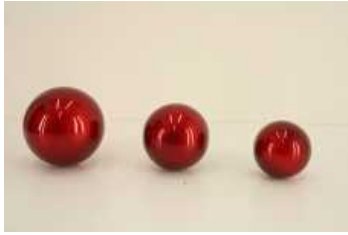

860 round ball GR

Art.-Nr.: **236004**
Farbe: warm grey
Grösse: 8 cm

860 round ball WG

Art.-Nr.: **236005**
Farbe: autumn orange B
Grösse: 10 cm

622 round ball OR

Art.-Nr.: **236006**
Farbe: red B
Grösse: 10 cm

622 round ball R

Art.-Nr.: **236007**
Farbe: banana green B
Grösse: 10 cm

622 round ball GR

Art.-Nr.: **236008**
Farbe: warm grey B
Grösse: 10 cm

622 round ball WG

Art.-Nr.: **236009**
Farbe: autumn orange B
Grösse: 12 cm

623 round ball OR

Art.-Nr.: **236010**
Farbe: red B
Grösse: 12 cm

623 round ball R

Art.-Nr.: **236012**
Farbe: warm grey B
Grösse: 12 cm

623 round ball WG

Art.-Nr.: **236067**
Farbe: satin black/s
Grösse: D 8 cm

860 round ball SB

Art.-Nr.: **236068**
Farbe: satin black/s
Grösse: D 10 cm

622 round ball SB

Art.-Nr.: **236069**
Farbe: satin black/s
Grösse: D 12 cm

623 round ball SB

Art.-Nr.: **236070**
Farbe: deep black/s matt
Grösse: D 8 cm