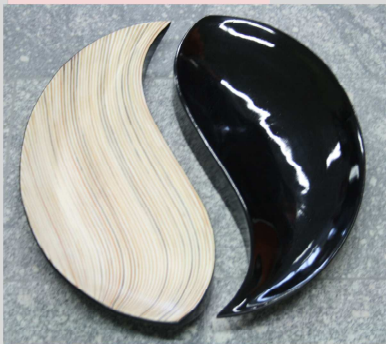

Tische und Schalen
können Sie nach
belieben auch
1-teilig
aufstellen.